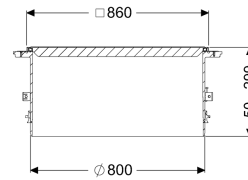

## Rialzo con piastra di copertura LW 800, classe A/L15

### Descrizione

Rialzo per la regolazione dell'altezza e del livello per il pozzetto LW 1000, composto da una piastra di copertura, dalle guarnizioni e dai cunei di collegamento

#### Dimensioni

Peso netto: 60,5 kg  
Peso lordo: 77 kg  
Diametro interno (DI): 800 mm  
Gamma di regolazione: 50 - 299  
Lunghezza imballaggio: 1200 mm  
Larghezza imballaggio: 1200 mm  
Altezza imballaggio: 2200 mm

#### Caratteristiche di copertura

Variante: a tenuta stagna  
Superficie: Acciaio inox scanalato  
Blocco: avvitato  
Classe di carico: A 15 (EN 124) / L 15 (EN 1253-1)