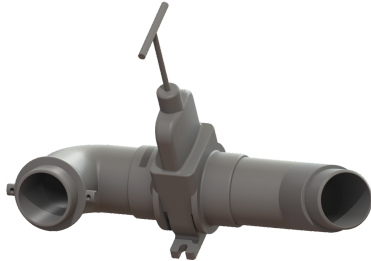

Tubo mandata con paletta chiusura Variante a sinistra, inclinata

Informazioni sull'articolo

Cod. Art.: 680401

GTIN (EAN): 4026092069936

Gruppo di prezzo: 90

Descrizione

Tubo di mandata con paletta di chiusura per Ecolift XL

Caratteristiche generali

Colore:	grigio
Materiale:	Materiale plastico
Larghezza nominale (DN):	63

Dimensioni

Peso netto:	0,78 kg
Peso lordo:	1,07 kg
Lunghezza imballaggio:	280 mm
Larghezza imballaggio:	280 mm
Altezza imballaggio:	260 mm