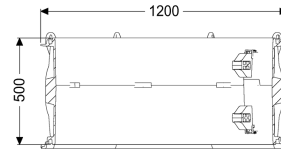

Prolunga 500 mm, modulo del pozzetto LW 1000

Informazioni sull'articolo

Cod. Art.: 680371
GTIN (EAN): 4026092069264
Gruppo di prezzo: 90

Descrizione

Prolunga con gradini di salita per il modulo del pozzetto LW1000

Caratteristiche generali

Colore: nero
Materiale: Materiale plastico

Dimensioni

Peso netto: 25,7 kg
Peso lordo: 44,2 kg
Lunghezza imballaggio: 1200 mm
Larghezza imballaggio: 1200 mm
Altezza imballaggio: 677 mm