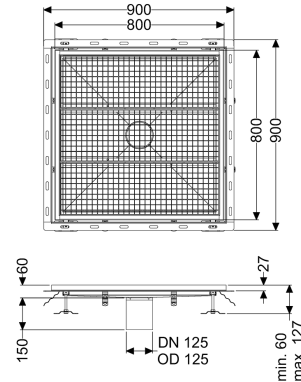

Vasca a pavimento Ferrofix angolare collega. piastrelle, 800x800mm

Informazioni sull'articolo

Cod. Art.: 6380800
 GTIN (EAN): 4026092099469
 Gruppo di prezzo: 80

Vantaggi

- Il profilo della canaletta è adatto alle situazioni di posa con alte sollecitazioni termiche
- In acciaio inox particolarmente igienico e ad alta resistenza meccanica
- Può essere combinato in modo variabile con i corpi base adatti

Descrizione

La vasca a pavimento Ferrofix in acciaio inox con uno spessore del materiale di 2,0 mm (mordenzato in soluzione di immersione) è dotata di rialzi rettificati, con pendenza longitudinale e trasversale, piedini per la regolazione dell'altezza e un bocchettone di uscita in acciaio inox. Il profilo della canaletta è adatto alle situazioni di posa con alte sollecitazioni termiche. L'angolare di collegamento per piastrelle serve ad evitare la rottura delle piastrelle nell'area del bordo.

Variante

Guarnizione termosaldada sul rialzo: Angolo di collegamento delle piastrelle

Caratteristiche generali

Larghezza nominale (DN): 125
 Diametro esterno (DA): 125 mm

Dimensioni

Lunghezza: 800 mm
 Larghezza: 800 mm
 Altezza: 60 mm