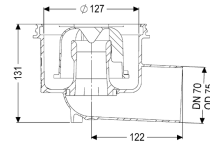

Corpo base Practicus DN 70, Uscita laterale

Informazioni sull'articolo

Cod. Art.: 45170
GTIN (EAN): 4026092033555
Gruppo di prezzo: 10

Vantaggi

- Igiene: materiale igienico altamente durevole e privo di corrosione
- materiale igienico, assolutamente durevole e privo di corrosione

Descrizione

Scarico per pavimento Practicus con chiusura antiodore estraibile, guarnizione a labbra e copertura protettiva per cantiere. Protezione sonora:

secondo la misurazione dell'istituto Fraunhofer di Stoccarda

Variante

Sistema:	125
Guarnizione termosaldata sul rialzo:	Bordo di connessione
Guarnizione termosaldata sul corpo base:	Bordo di connessione
Altezza dell'acqua di sbarramento:	50 mm

Caratteristiche generali

Larghezza nominale (DN):	70
Diametro esterno (DA):	75 mm
Chiusura antiodore:	incluso
Sostenibile:	grazie all'impiego di materiale riciclato

Dimensioni

Peso netto:	0,6 kg
Peso lordo:	0,71 kg
Diametro:	135 mm
Altezza:	132 mm
Lunghezza imballaggio:	200 mm
Larghezza imballaggio:	200 mm