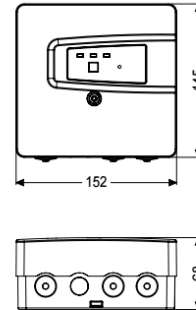

Segnalatore acustico Basic con sonda ottica

Informazioni sull'articolo

Cod. Art.: 20223

GTIN (EAN): 4026092079362

Gruppo di prezzo: 20

Descrizione

Segnalatore acustico Basic con sonda ottica per liquidi conduttivi e non conduttivi, per il monitoraggio e la segnalazione degli allagamenti causati dai guasti a tubazioni, scarichi per cantina o lavatrici.

Con segnale di allarme ottico e acustico, batteria tampone integrata per l'emissione degli allarmi, con diario d'esercizio (funzione diario) per la lettura degli stati di funzionamento passati, possibilità di collegamento per un segnalatore a distanza o di potenziamento con un contatto a potenziale zero. Cavo estendibile fino a 30 m.

Caratteristiche generali

ATEX:	no
Dimensioni	
Peso netto:	1,27 kg
Peso lordo:	1,27 kg
Lunghezza imballaggio:	152 mm
Larghezza imballaggio:	68 mm
Altezza imballaggio:	145 mm
Trasportatore	
Tipo di collegamento:	Schuko a 2 poli
Comando	
Tipo di protezione della centralina:	IP54