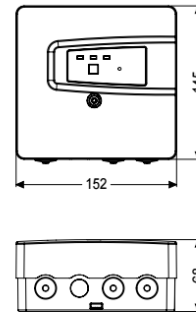

Segnalatore acustico Basic con sonda ottica

Informazioni sull'articolo

Cod. Art.: 20223

GTIN (EAN): 4026092079362

Gruppo di prezzo: 20

Descrizione

Segnalatore acustico Basic con sonda ottica per liquidi conduttivi e non conduttivi, per il monitoraggio e la segnalazione degli allagamenti causati dai guasti a tubazioni, scarichi per cantina o lavatrici.

Con segnale di allarme ottico e acustico, batteria tampone integrata per l'emissione degli allarmi, con diario d'esercizio (funzione diario) per la lettura degli stati di funzionamento passati, possibilità di collegamento per un segnalatore a distanza o di potenziamento con un contatto a potenziale zero. Cavo estendibile fino a 30 m.

Caratteristiche generali

ATEX:	no
Dimensioni	
Peso netto:	1,27 kg
Peso lordo:	1,27 kg
Lunghezza imballaggio:	152 mm
Larghezza imballaggio:	68 mm
Altezza imballaggio:	145 mm
Trasportatore	
Tipo di collegamento:	Schuko a 2 poli
Comando	
Tipo di protezione della centralina:	IP54