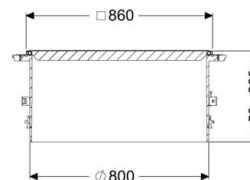

## Rialzo con piastra di copertura LW 800, classe A/L15

### Dimensioni

Peso netto: 60,5 kg  
Peso lordo: 77 kg  
Diametro interno (DI): 800 mm  
Gamma di regolazione: 50|299  
Lunghezza imballaggio: 1200 mm  
Larghezza imballaggio: 1200 mm  
Altezza imballaggio: 2200 mm