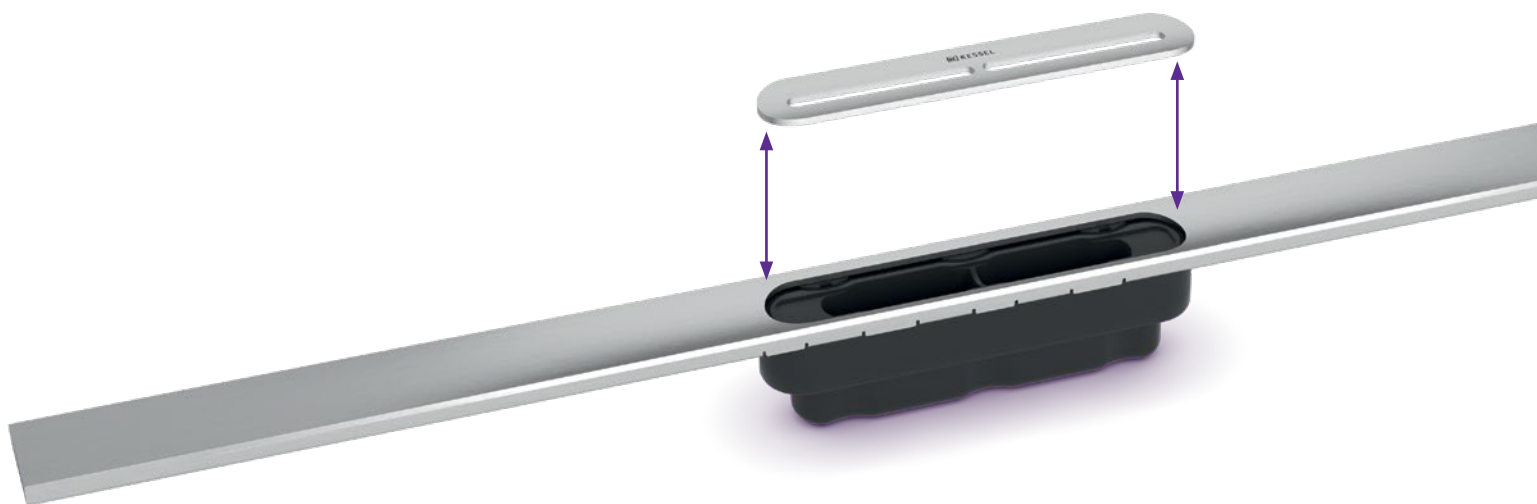

Pulizia & manutenzione

Pulizia e manutenzione semplici

La copertura della canaletta per doccia *Linearis Infinity* può essere tolta con grande facilità. In questo modo, la pulizia e la manutenzione sono decisamente estremamente semplici.

La pulizia è possibile sull'intera sezione