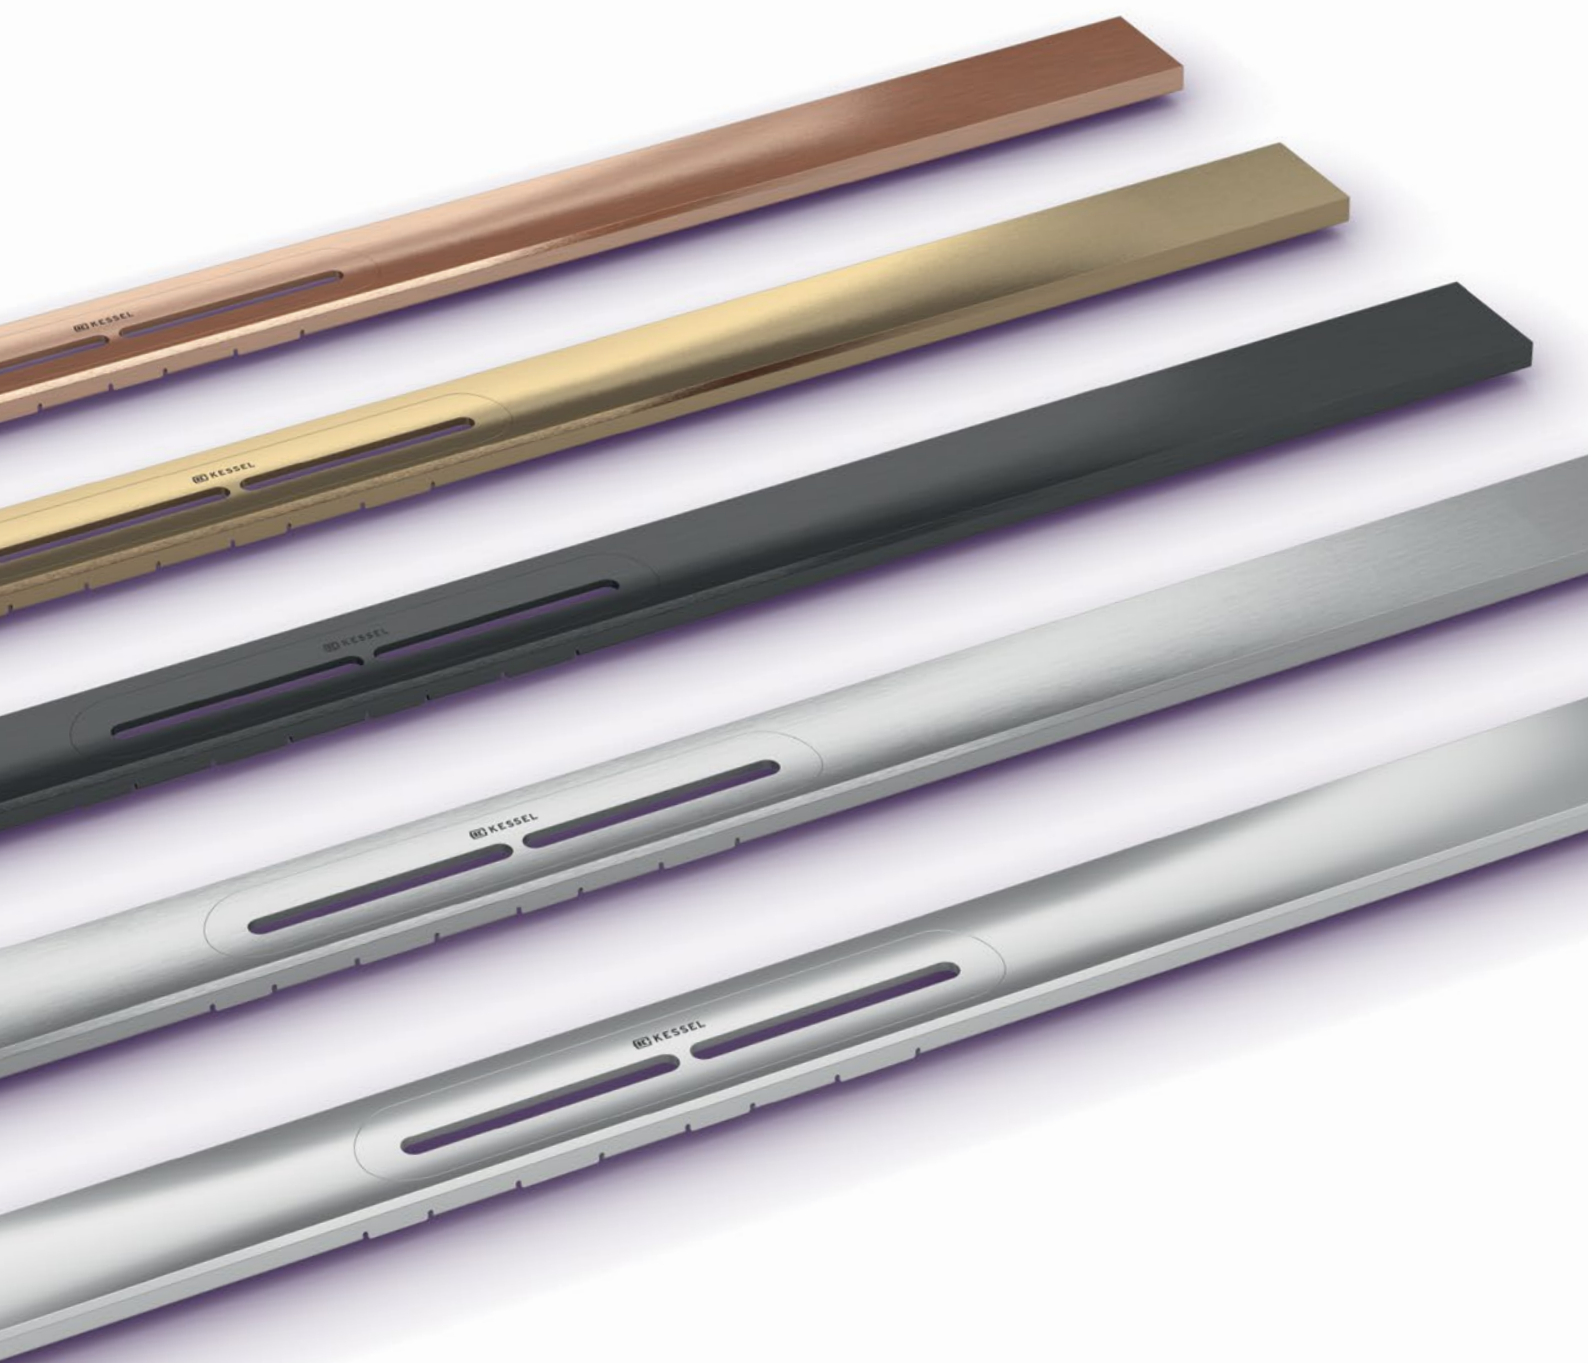

Allungamento semplice

Senza problemi attorno a spigoli ed angoli

Nella progettazione dei bagni, ora potete superare semplicemente angoli e spigoli e dare vita a soluzioni particolarissime. Con i raccordi e con il pratico sistema ad innesto è possibile allineare più canalette per doccia in modo molto semplice – in linea retta o addirittura attorno agli spigoli con un angolo di 30°, 45° e 90°.