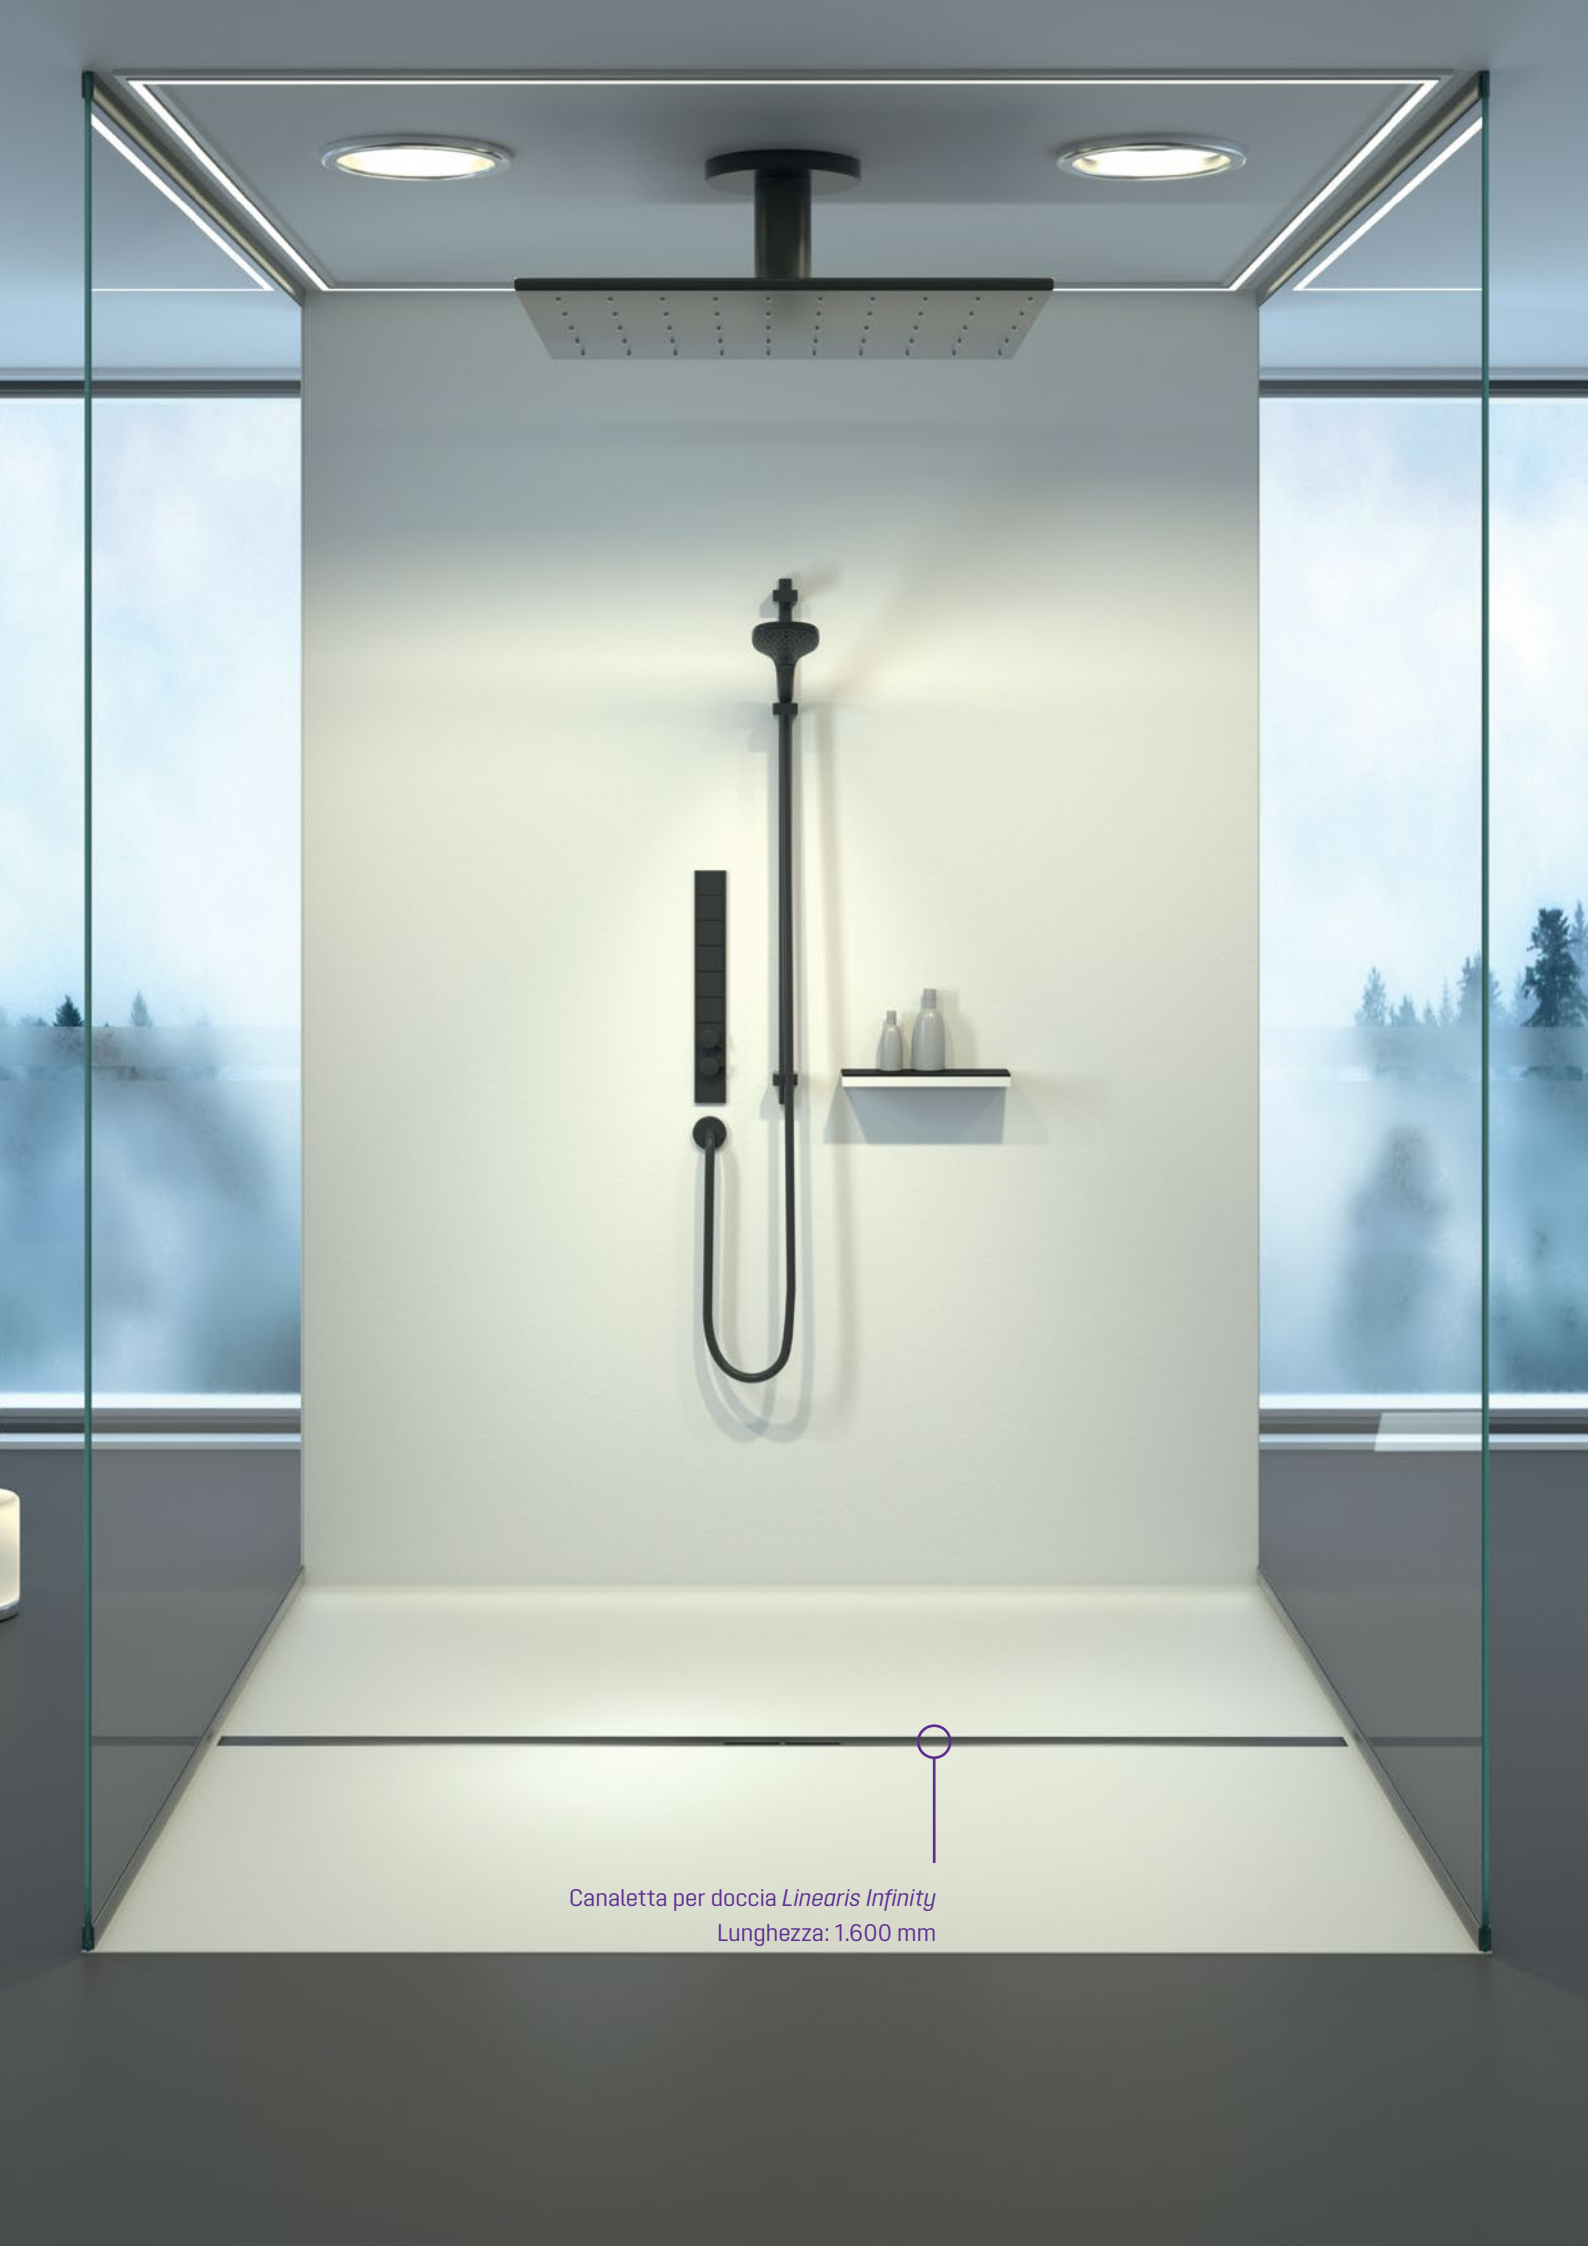

Canaletta per doccia *Linearis Infinity*
Lunghezza: 1.600 mm