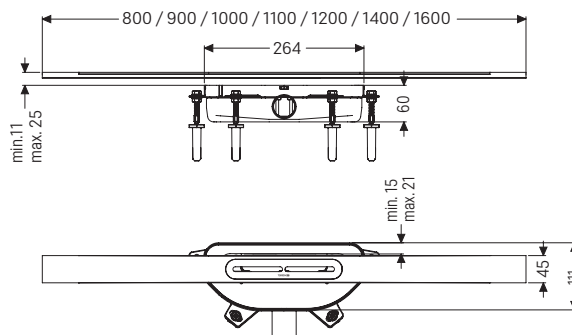

Chiusura antiodore Megastop

Lunghezza della canaletta in mm Cod. art.

Superficie in acciaio inox spazzolato

800	45 300.08
900	45 300.09
1.000	45 300.10
1.100	45 300.11
1.200	45 300.12
1.400	45 300.14
1.600	45 300.16

Superficie in acciaio inox lucidato

800	45 301.08
900	45 301.09
1.000	45 301.10
1.100	45 301.11
1.200	45 301.12
1.400	45 301.14
1.600	45 301.16

Superficie in Black spazzolato

800	45 302.08
900	45 302.09
1.000	45 302.10
1.100	45 302.11
1.200	45 302.12

Superficie in Copper spazzolato

800	45 303.08
900	45 303.09
1.000	45 303.10
1.100	45 303.11
1.200	45 303.12

Superficie in Bronze spazzolato

800	45 304.08
900	45 304.09
1.000	45 304.10
1.100	45 304.11
1.200	45 304.12