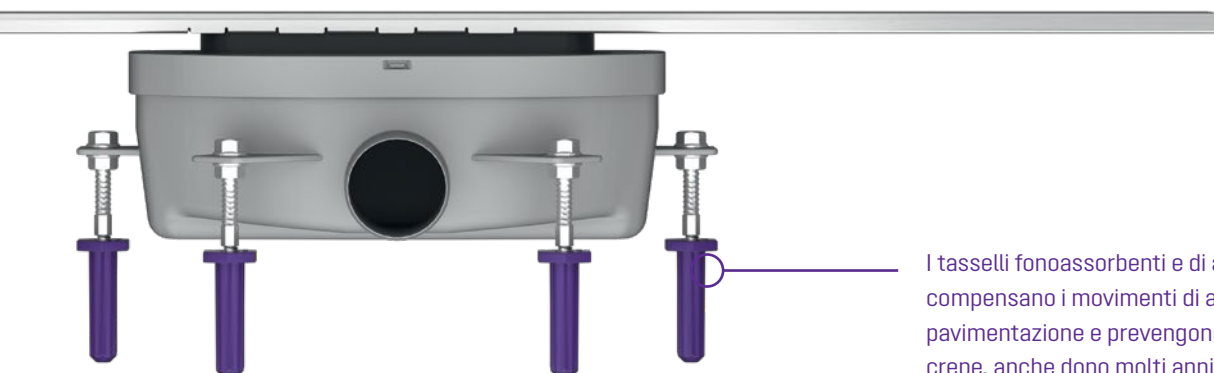

Con la bassa profondità di posa di soli 60 mm, *Linearis Infinity* è la nostra canaletta per doccia più piatta – e offre comunque una grande capacità di scarico fino a 0,5 l/s. La variante con una profondità di posa di 90 mm ha addirittura una capacità di scarico di 0,8 l/s.