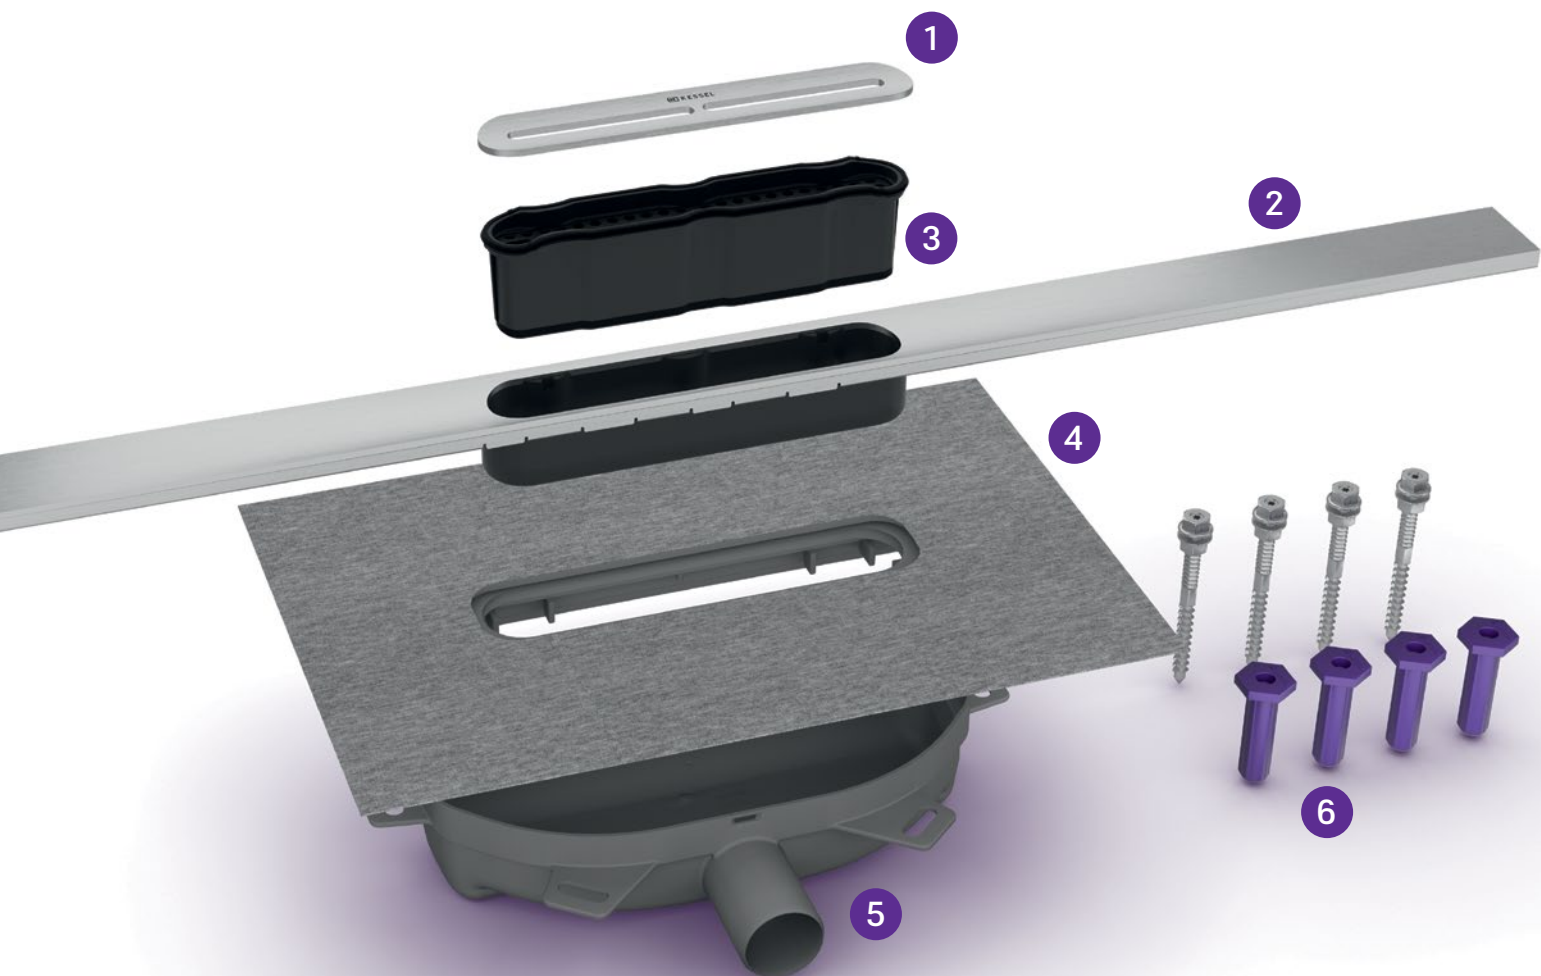

Possibilità di spostamento
fino a 12 mm sull'asse orizzontale

Inclinabile fino a 2° sul proprio asse

Possibilità di spostamento in 2D

Una nuova dimensione della flessibilità

Il rialzo della canaletta per doccia *Linearis Infinity* può essere spostato in modo flessibile in due dimensioni ed è quindi perfettamente adattabile al profilo delle piastrelle.

Pulizia & manutenzione

Pulizia e manutenzione semplici

La copertura della canaletta per doccia *Linearis Infinity* può essere tolta con grande facilità. In questo modo, la pulizia e la manutenzione sono decisamente estremamente semplici.

La pulizia è possibile sull'intera sezione

Box "Tutto in uno"

Tutto per l'installazione semplice

Con *Linearis Infinity*, il montaggio avviene senza problemi. Il box "Tutto in uno" non contiene solo tutti i componenti della canaletta per doccia, ma anche dei pratici accessori che semplificano l'installazione.

1

Copertura dello scarico

La copertura rimovibile semplifica la pulizia e la manutenzione.

2

Profilo della canaletta

La canaletta per doccia è allungabile e accorciabile a piacere – in modo rettilineo con raccordi ad innesto invisibili e attorno agli spigoli con dei raccordi angolari.