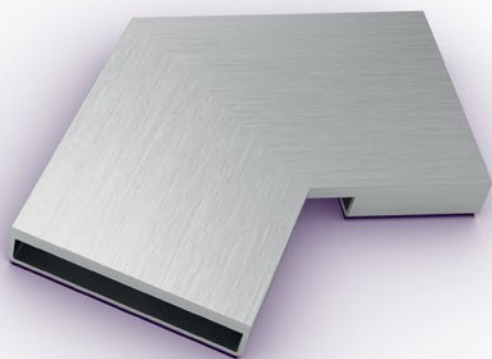

Canaletta per doccia

Linearis Infinity

 **KESSEL**

Finalmente senza limiti

La canaletta per doccia *Linearis Infinity*
in acciaio inox 316 è infinitamente versatile.

Made in Germany

Leader del drenaggio

Un bagno

Accorciabile senza soluzione di continuità, fino a 60 mm su ciascun lato in caso di utilizzo di raccordi.

Canaletta per doccia *Linearis Infinity*
Lunghezza: 1.400 mm

Canaletta per doccia *Linearis Infinity*
Superficie: acciaio inox spazzolato
Raccordo: rettilineo

Allungamento semplice

Senza problemi attorno a spigoli ed angoli

Nella progettazione dei bagni, ora potete superare semplicemente angoli e spigoli e dare vita a soluzioni particolarissime. Con i raccordi e con il pratico sistema ad innesto è possibile allineare più canalette per doccia in modo molto semplice – in linea retta o addirittura attorno agli spigoli con un angolo di 30°, 45° e 90°.