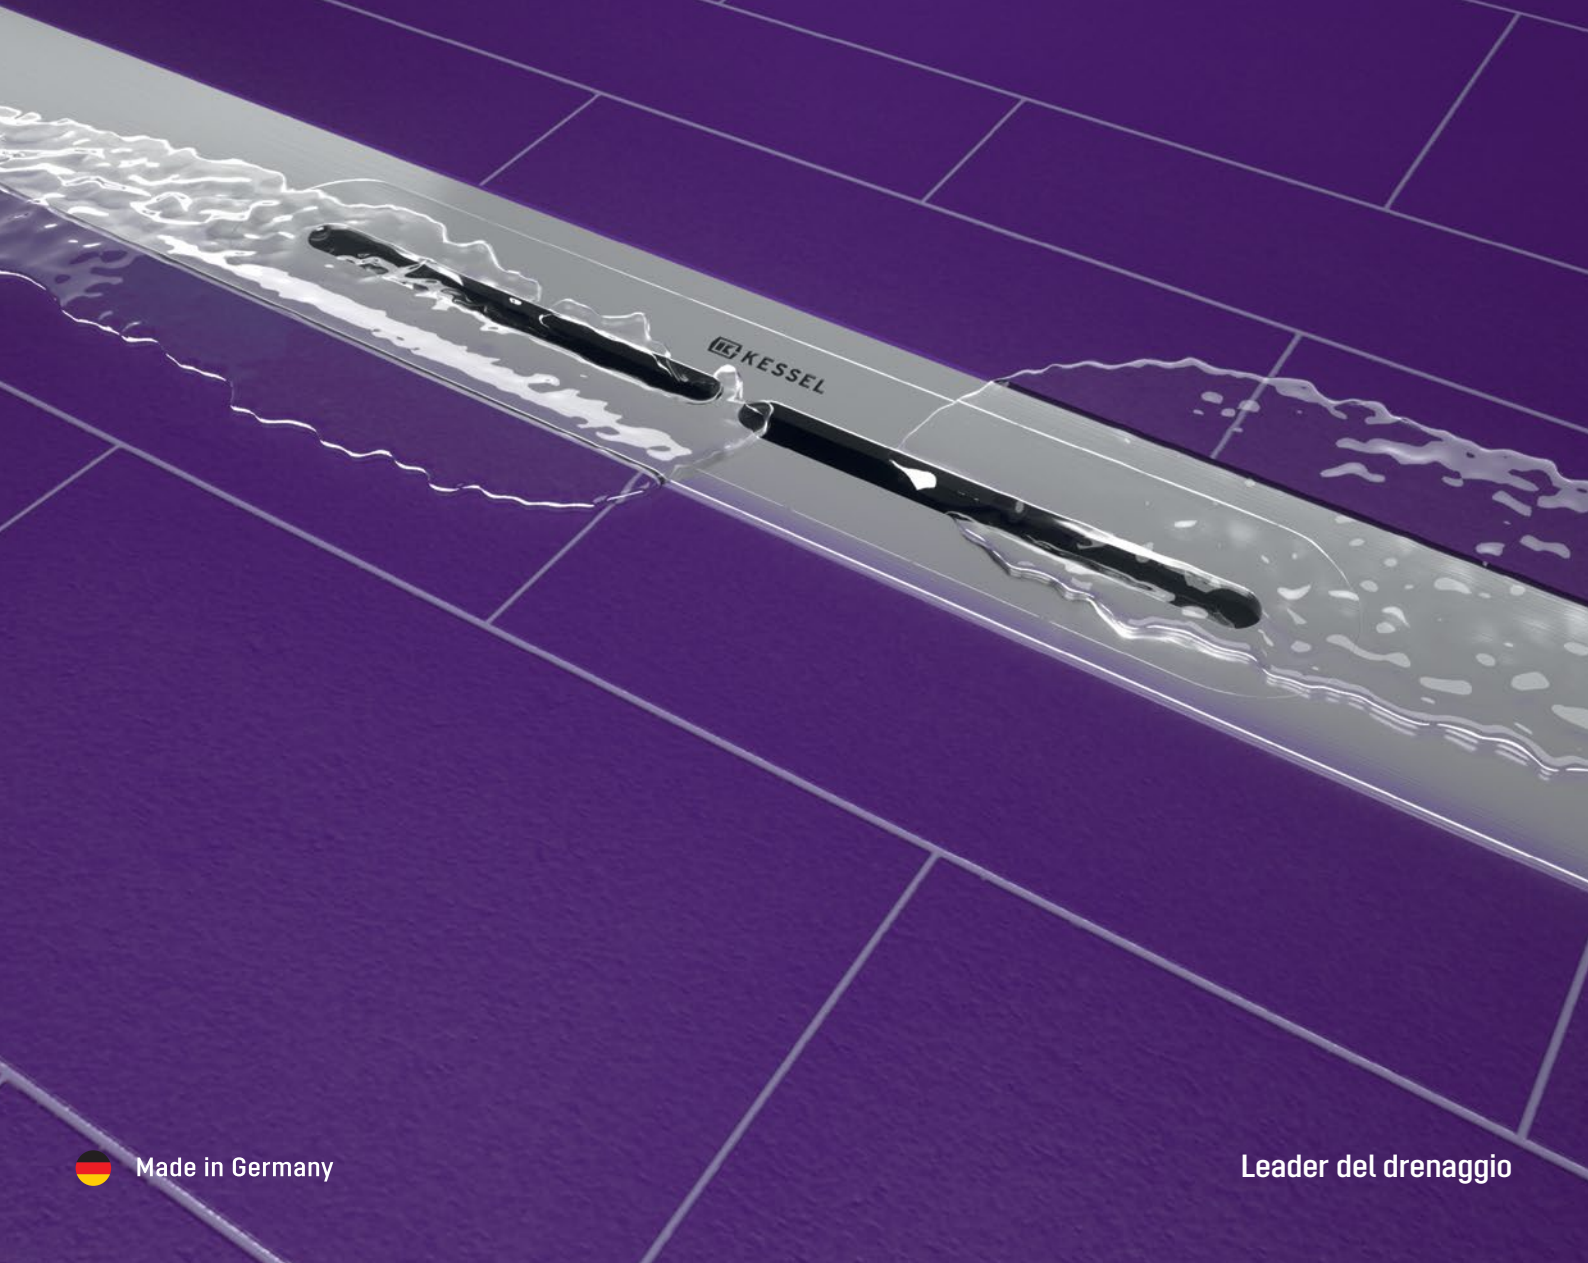

Canaletta per doccia

Linearis Infinity

 **KESSEL**

Finalmente senza limiti

La canaletta per doccia *Linearis Infinity*
in acciaio inox 316 è infinitamente versatile.

Made in Germany

Leader del drenaggio

Un bagno

Infinite possibilità.

Godete della massima libertà nella realizzazione del vostro bagno con la nuova *Linearis Infinity*.

La nuova canaletta per doccia in acciaio inox 316 non è solo infinitamente elegante, ma anche infinitamente versatile. È disponibile in diversi colori e diverse lunghezze, è ampliabile a piacere e può essere montata addirittura attorno agli angoli.

Con *Linearis Infinity*, le possibilità di design personalizzato del vostro bagno sono infinite.

Canaletta per doccia *Linearis Infinity*
Lunghezza: 1.100 mm

Scopritela online
www.kessel-italia.it

Canaletta per doccia *Linearis Infinity*,
Raccordo: 45°

Allungamento semplice

Senza problemi attorno a spigoli ed angoli

Nella progettazione dei bagni, ora potete superare semplicemente angoli e spigoli e dare vita a soluzioni particolarissime. Con i raccordi e con il pratico sistema ad innesto è possibile allineare più canalette per doccia in modo molto semplice – in linea retta o addirittura attorno agli spigoli con un angolo di 30°, 45° e 90°.