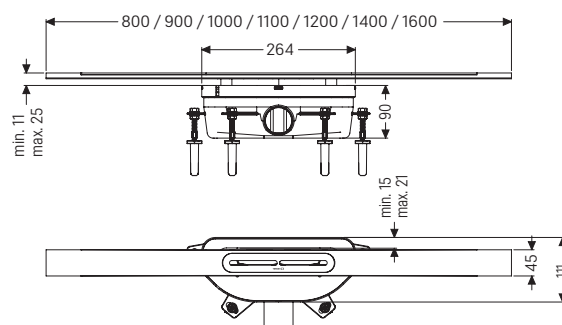

Linearis Infinity 90

La soluzione elegante: *Linearis Infinity* con membrana impermeabilizzante premontata è la nostra canaletta premium per il massimo comfort della doccia. Offre un'esperienza spaziale senza barriere e le migliori caratteristiche fonoassorbenti, con una capacità di scarico di 0,8 l/s / 0,6 l/s in presenza di 20 mm / 10 mm di ristagno.

Chiusura antiodore con tenuta idraulica di 50 mm

Lunghezza della canaletta in mm Cod. art.

Superficie in acciaio inox spazzolato

800	45 200.08
900	45 200.09
1.000	45 200.10
1.100	45 200.11
1.200	45 200.12
1.400	45 200.14
1.600	45 200.16

Superficie in acciaio inox lucidato

800	45 201.08
900	45 201.09
1.000	45 201.10
1.100	45 201.11
1.200	45 201.12
1.400	45 201.14
1.600	45 201.16

Superficie in Black spazzolato

800	45 202.08
900	45 202.09
1.000	45 202.10
1.100	45 202.11
1.200	45 202.12

Superficie in Copper spazzolato

800	45 203.08
900	45 203.09
1.000	45 203.10
1.100	45 203.11
1.200	45 203.12

Superficie in Bronze spazzolato

800	45 204.08
900	45 204.09
1.000	45 204.10
1.100	45 204.11
1.200	45 204.12