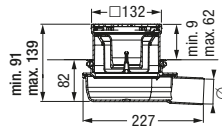

Un'ottima scelta.

Assortimento di scarichi per bagni

L'ultrapiatto

L'ultrapiatto è il nostro scarico per bagni più basso ed è quindi particolarmente indicato per la ristrutturazione degli edifici esistenti. Offre una capacità di scarico da 0,6 a 1,0 l/s.

L'ultrapiatto 54
con membrana applicata
in fase di produzione.

Copertura, classe   **Caratteristiche**   **Cod.art.**

DN 40, uscita laterale, copertura 120 x 120 mm

Feritoia, K 3	—	44 740.20*
Feritoia, K 3	—	44 740.20M
Kessel, L 15	—	44 740.62M
Kessel, L 15	Lock & Lift	44 740.63M
Kessel, L 15	Lock & Lift	44 740.66M

DN 50, uscita laterale, copertura 120 x 120 mm

Feritoia, K 3	—	44 750.20*
Feritoia, K 3	—	44 750.20M
Kessel, L 15	—	44 750.62M
Kessel, L 15	Lock & Lift	44 750.63M
Kessel, L 15	Lock & Lift	44 750.66M

* con membrana impermeabile non montata

senza Lock & Lift

con Lock & Lift

L'ultrapiatto 79
con flangia a clip e membrana
applicata in fase di produzione.

Copertura Feritoia, senza Lock & Lift
Classe K 3

Cod.art. 44 700.20M

Accessori

Megastop

Chiusura antiodore meccanica con riserva d'acqua.

Cod.art. 48 550

Multistop

Chiusura a svuotamento antiodore, evita il riflusso di schiuma e acqua.

Cod.art. 48 500

Kit di montaggio

Set per ausilio di montaggio in materiale plastico da fissare e avvitare comodamente.

Cod.art. 44 702

Filtro per capelli

In materiale plastico.

Cod.art. 48 700