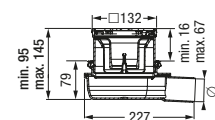

Cod.art. 44 700.63

Copertura, classe	Caratteristiche	Cod.art.
DN 50, uscita laterale, copertura 120 × 120 mm		
Feritoia, K 3	—	44 700.20
Kessel, L 15	—	44 700.62
Kessel, L 15	Lock & Lift	44 700.63
Kessel, L 15	Lock & Lift, Megastop	44 700.66