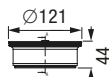

Accessori

Megastop

Chiusura antiodore meccanica con riserva d'acqua.

Cod.art. 48 550