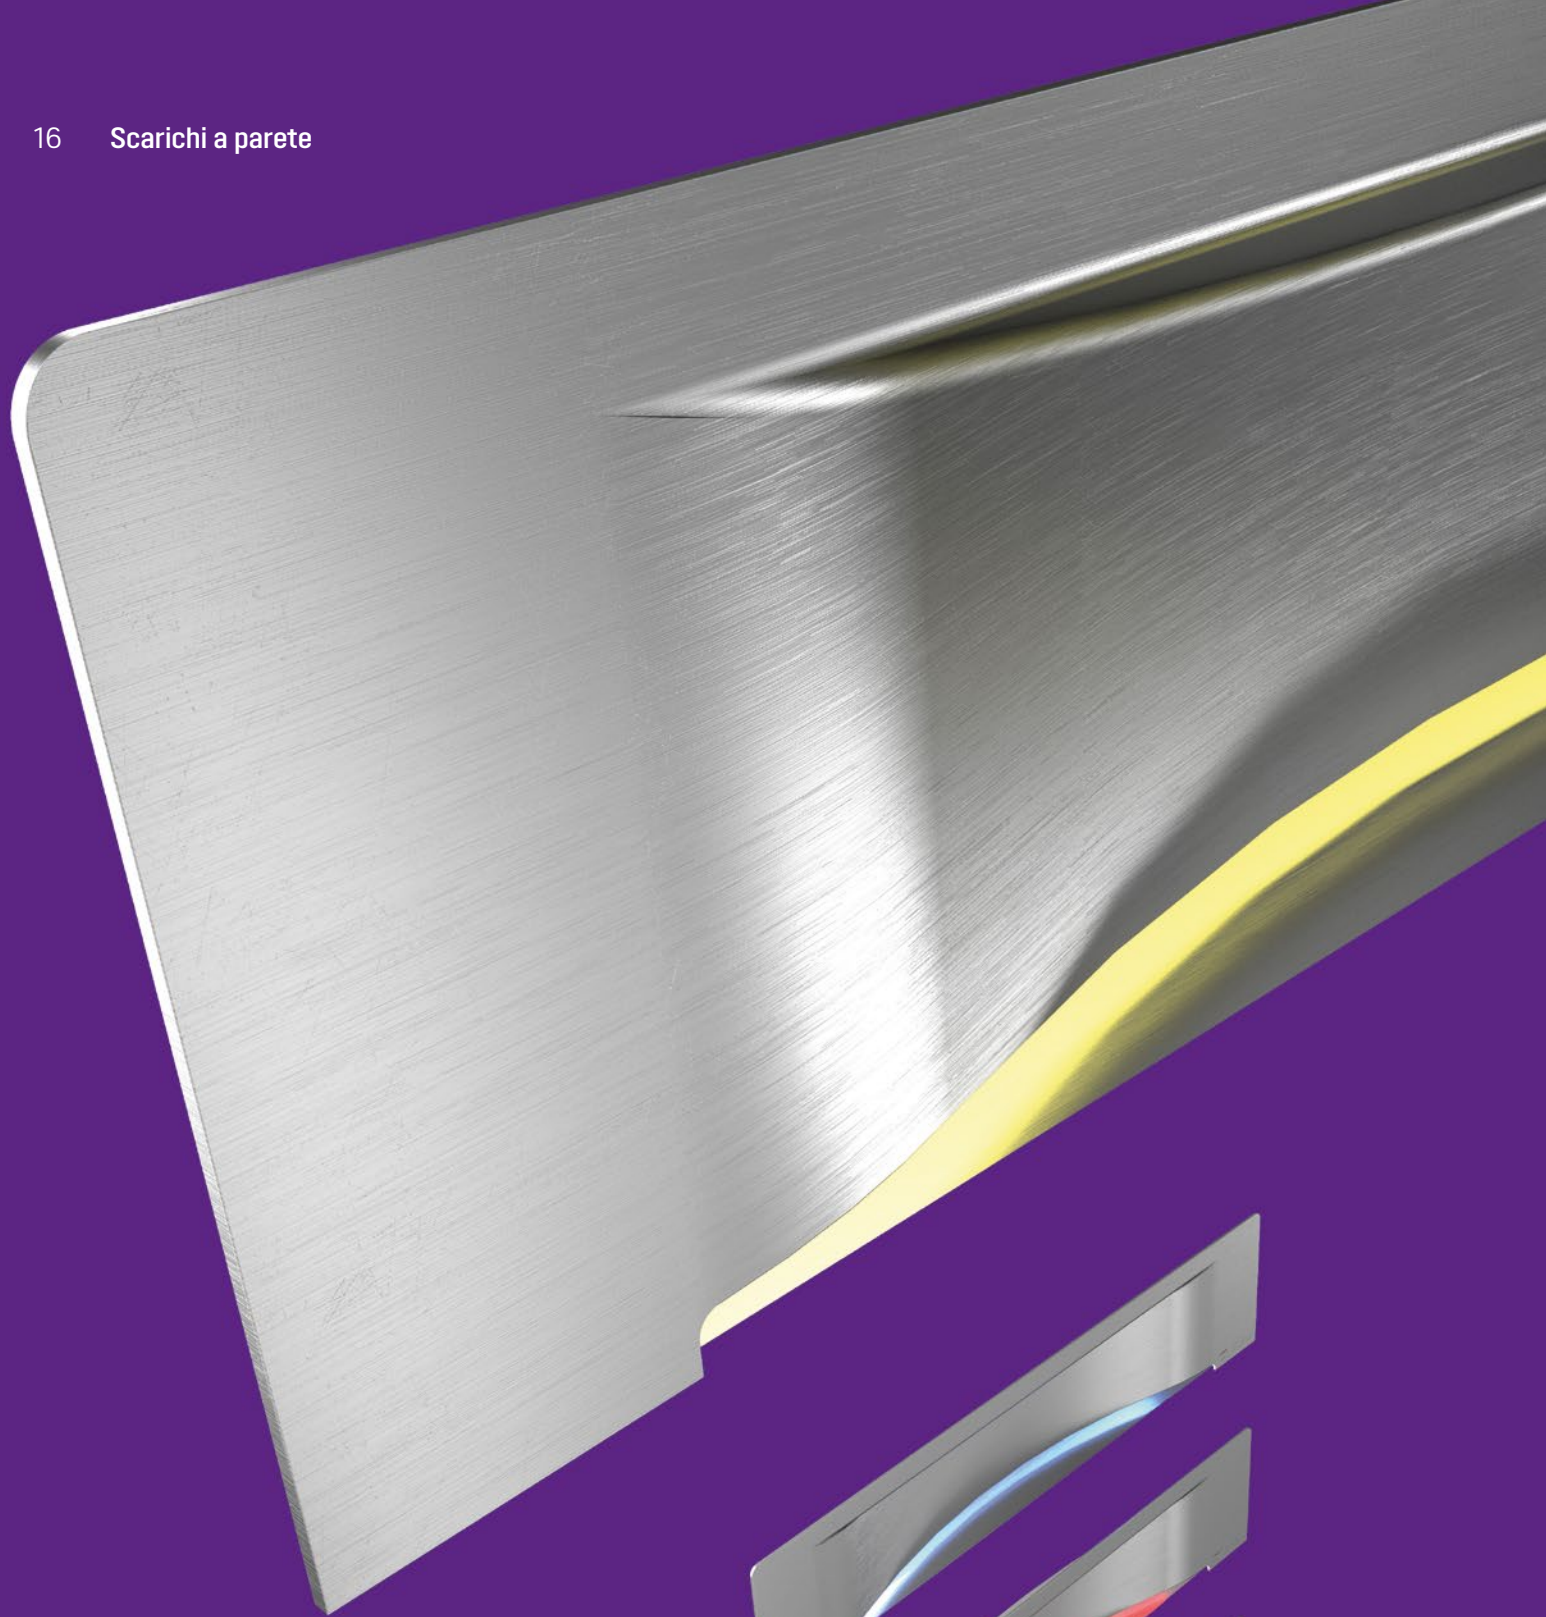

Scarico per bagni L'ultrapiatto con griglia Design

Scarico a parete *Scada*

Bordi precisi.

Scarichi a parete

Dimostrate personalità: lo scarico a parete pluripremiato *Scada* è un vero capolavoro, che rende i bagni decisamente esclusivi. Lo scarico compatto viene incassato nella parete, anziché nel pavimento, e crea così i presupposti per dare vita a una doccia piana e liberamente accessibile al 100 %. Per la personalizzazione di *Scada* sono a disposizione quattro pregiati copriscarico con illuminazione LED!