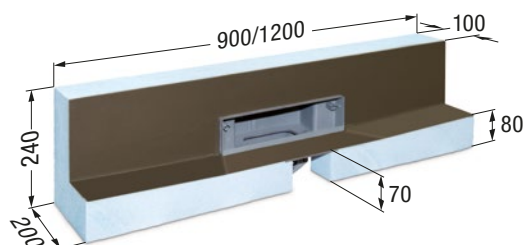

Scada con piastra di montaggio

Copriscarico	Cod.art.
900 × 200 mm	
<i>Invisibile</i>	48 001.01
Acciaio inox fino a 10 mm	48 001.02
<i>Wave</i>	48 001.03
Acciaio inox fino a 17 mm	48 001.04
1200 × 200 mm	
<i>Invisibile</i>	48 002.01
Acciaio inox fino a 10 mm	48 002.02
<i>Wave</i>	48 002.03
Acciaio inox fino a 17 mm	48 002.04

Scada LED con piastra di montaggio

Copriscarico	Cod.art.
900 × 200 mm	
<i>Invisibile</i>	48 004.41
Acciaio inox fino a 10 mm	48 004.42
<i>Wave</i>	48 004.43
Acciaio inox fino a 17 mm	48 004.44
1200 × 200 mm	
<i>Invisibile</i>	48 005.41
Acciaio inox fino a 10 mm	48 005.42
<i>Wave</i>	48 005.43
Acciaio inox fino a 17 mm	48 005.44

Lastra a secco per orditura
per cuneo di pendenza.
Include Adesivo e nastri di tenuta

Cod.art. 48 062

Cuneo di pendenza
per scarichi a parete *Scada*.
Con pendenza su 3 lati integrata.

Dimensioni (L × B × H)	Cod.art.
900 × 900 × 80 mm	
① 2,4 % ② 0,8 % ③ 2,4 %	48 051
1200 × 1200 × 85 mm	
① 3,7 % ② 1,1 % ③ 3,7 %	48 052