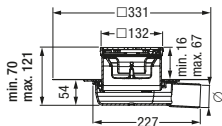

con Lock & Lift

L'ultrapiatto 79
con flangia a clip e membrana
applicata in fase di produzione.

Copertura Feritoia, senza Lock & Lift
Classe K 3

Cod.art. 44 700.20M