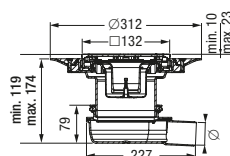

L'ultrapiatto 79 con rialzo per impermeabilizzazione Variofix e membrana in dotazione

Copertura, classe	Caratteristiche	Cod.art.
DN 50, uscita laterale, copertura 120 × 120 mm		
Feritoia, K 3	—	44 700.51
Kessel, L 15	—	44 700.52
Kessel, L 15	Lock & Lift	44 700.53