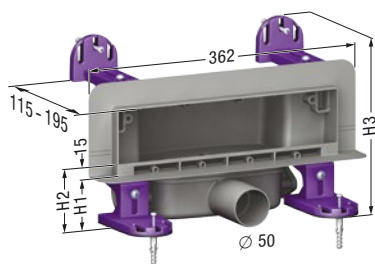

La scelta perfetta.

Assortimento di scarichi a parete

Scada

Scada è disponibile con quattro diversi copriscarico in acciaio inox. In caso di necessità, lo scarico a parete può essere fornito anche premontato e impermeabilizzato in una piastra di montaggio. Tutte le varianti hanno una capacità di scarico di 0,5 l/s.

Copriscarico Scada

Invisibile
296 × 61 mm (L × A, piastrellabile)
per piastrelle da pavimento fino a 10 mm.

Acciaio inox
312 × 74 mm (L × A) per piastrelle
da pavimento fino a 17 mm.

Wave
312 × 74 mm (L × A) per piastrelle
da pavimento fino a 10 mm.

Acciaio inox
312 × 67 mm (L × A) per piastrelle
da pavimento fino a 10 mm.

Scada
con membrana
impermeabilizzante
applicata in fase di
produzione

Copriscarico	Cod.art.
<i>Invisibile</i>	48 000.01M
Acciaio inox fino a 10 mm	48 000.02M
<i>Wave</i>	48 000.03M
Acciaio inox fino a 17 mm	48 000.04M

Scada LED
con membrana
impermeabilizzante
applicata in fase di
produzione

Copriscarico	Cod.art.
<i>Invisibile</i>	48 003.41M
Acciaio inox fino a 10 mm	48 003.42M
<i>Wave</i>	48 003.43M
Acciaio inox fino a 17 mm	48 003.44M

Accessori

Filtro per capelli
In materiale plastico.

Cod.art. 48 800

Multistop
Chiusura a svuotamento
antiodore, evita il riflusso di
schiuma e acqua.

Cod.art. 48 400