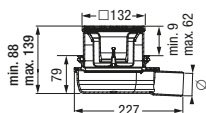

L'ultrapiatto 79

Cod.art. 44 700.20

Cod.art. 44 700.62