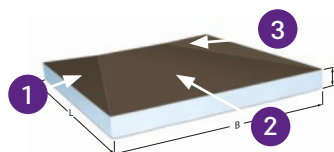

Cuneo di pendenza
per scarichi a parete *Scada*.
Con pendenza su 3 lati integrata.

Dimensioni (L × B × H)	Cod.art.
900 × 900 × 80 mm	
① 2,4 % ② 0,8 % ③ 2,4 %	48 051
1200 × 1200 × 85 mm	
① 3,7 % ② 1,1 % ③ 3,7 %	48 052