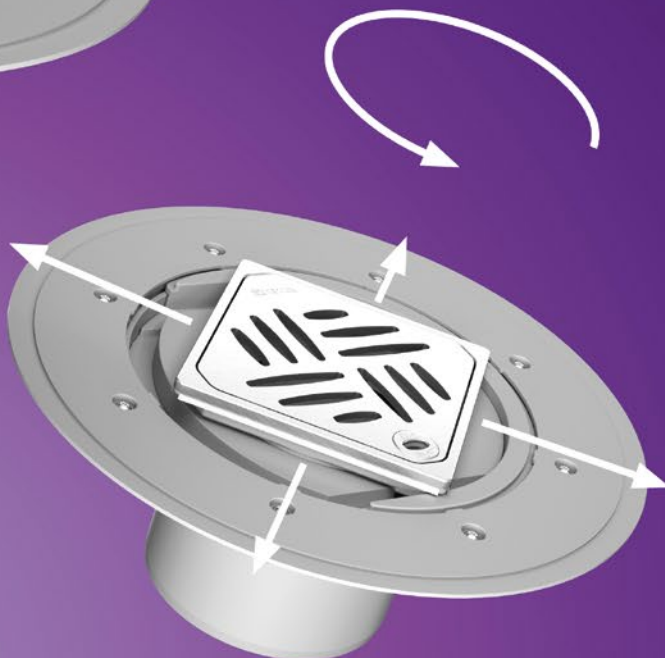

Rialzi adattabili e versatili

Massima flessibilità: i nostri rialzi girevoli, inclinabili e regolabili in altezza. Il rialzo sottile *Variofix* consente inoltre lo spostamento della griglia per l'adeguamento al reticolo delle piastrelle.