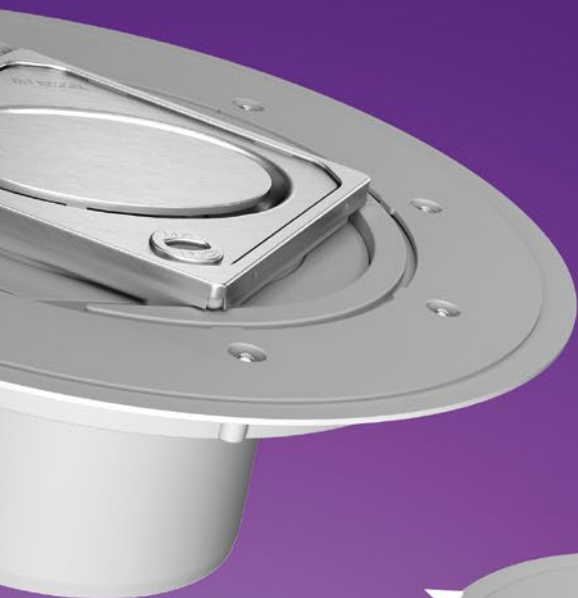

Rialzi adattabili e versatili

Massima flessibilità: i nostri rialzi girevoli, inclinabili e regolabili in altezza. Il rialzo sottile *Variofix* consente inoltre lo spostamento della griglia per l'adeguamento al reticolo delle piastrelle.