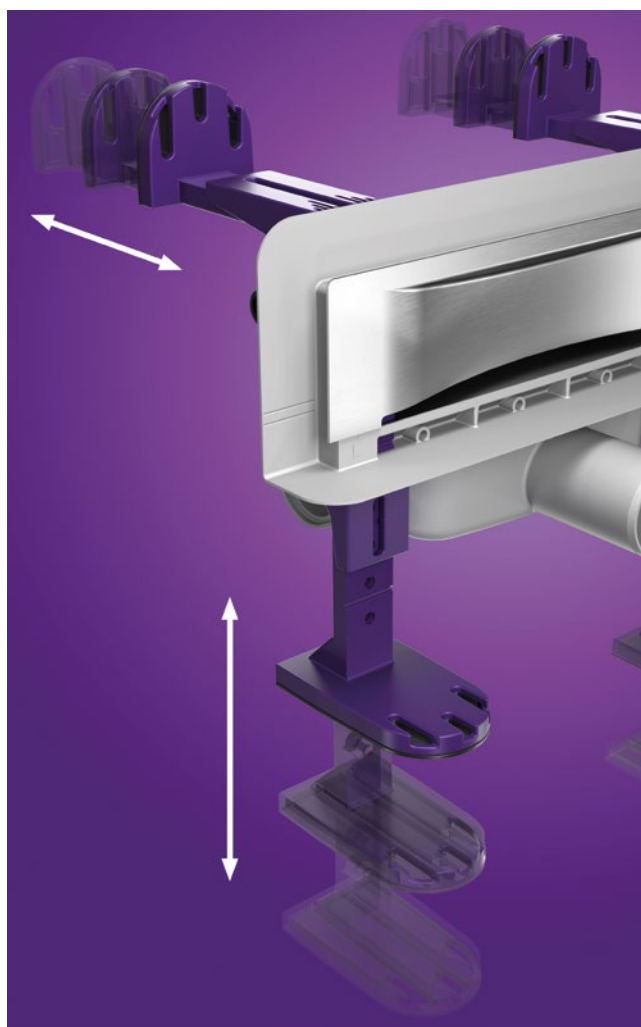

Scarico per bagni L'ultrapiatto con griglia Design

Scarico a parete *Scada*

Bordi precisi.

Scarichi a parete

Dimostrate personalità: lo scarico a parete pluripremiato *Scada* è un vero capolavoro, che rende i bagni decisamente esclusivi. Lo scarico compatto viene incassato nella parete, anziché nel pavimento, e crea così i presupposti per dare vita a una doccia piana e liberamente accessibile al 100 %. Per la personalizzazione di *Scada* sono a disposizione quattro pregiati copriscarico con illuminazione LED!

Scada LED

Solo KESSEL:

l'elegante illuminazione LED con programma di alternanza dei colori automatico o con colore fisso, selezionabile a piacere.

Un chiaro vantaggio.

Caratteristiche dei nostri scarichi a parete

Collegamenti su tre lati

Grazie alle diverse possibilità di collegamento (anteriore e laterale a sinistra e destra) non è necessaria nessuna modifica del tubo ed è anche possibile l'installazione di un impianto di riscaldamento a pavimento sotto la doccia.

Scada

Scada è disponibile con quattro diversi copriscarico in acciaio inox. In caso di necessità, lo scarico a parete può essere fornito anche premontato e impermeabilizzato in una piastra di montaggio. Tutte le varianti hanno una capacità di scarico di 0,5 l/s.