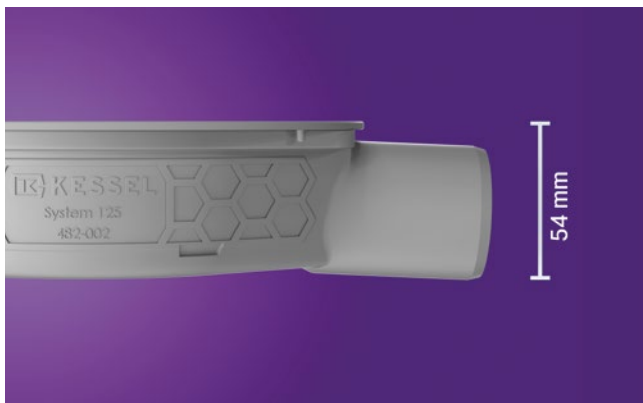

Un'ottima idea.

Caratteristiche dei nostri scarichi per bagni

Profondità di posa ridotta

Il nostro scarico per bagni *L'Ultrapiatto*, con la sua profondità di posa ridotta, è particolarmente adatto alle ristrutturazioni.