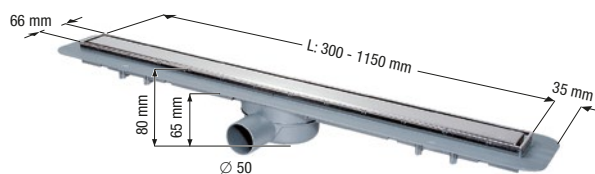

Belle e versatili.

Assortimento di canalette

Linearis Compact

La nostra canaletta *Linearis Compact* disponibile anche nella versione con membrana impermeabilizzante premontata è un sogno per tutti coloro che, nell'allestimento del bagno, danno importanza a un design purista e senza tempo.

Grazie alla sua altezza compatta, è adatta anche alle ristrutturazioni. Offre una capacità di scarico di 0,6 l/s / 0,5 l/s in presenza di 10 mm / 0 mm di acqua nel sifone.

Linearis Compact con membrana in dotazione

Lunghezza (mm)	Cod.art.
300	45 600.59
450	45 600.60
550	45 600.61
650	45 600.62
750	45 600.63
850	45 600.64
950	45 600.65
1050	45 600.66
1150	45 600.67

Linearis Compact con membrana impermeabilizzante premontata

Lunghezza (mm)	Cod.art.
300	45 600.59M
450	45 600.60M
550	45 600.61M
650	45 600.62M
750	45 600.63M
850	45 600.64M
950	45 600.65M
1050	45 600.66M
1150	45 600.67M

Accessori

Multistop

Chiusura a svuotamento antiodore, evita il riflusso di schiuma e acqua.

Cod.art. 48 400

Filtro per capelli

In materiale plastico.

Cod.art. 48 800

Ausilio per l'installazione

Supporto per canaletta accorciabile. Con adesivo per il montaggio.

Prodotto	Cod.art.
<i>Linearis Comfort</i>	48 640
<i>Linearis Compact</i>	48 639