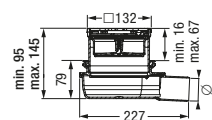

L'ultrapiatto 79

Cod.art. 44 700.20

Cod.art. 44 700.62

Cod.art. 44 700.63

Copertura, classe	Caratteristiche	Cod.art.
DN 50, uscita laterale, copertura 120 × 120 mm		
Feritoia, K 3	—	44 700.20
Kessel, L 15	—	44 700.62
Kessel, L 15	Lock & Lift	44 700.63
Kessel, L 15	Lock & Lift, Megastop	44 700.66