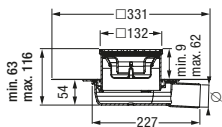

Un'ottima scelta.

Assortimento di scarichi per bagni

L'ultrapiatto

L'ultrapiatto è il nostro scarico per bagni più basso ed è quindi particolarmente indicato per la ristrutturazione degli edifici esistenti. Offre una capacità di scarico da 0,6 a 1,0 l/s.

L'ultrapiatto 54
con membrana applicata
in fase di produzione.

Copertura, classe   **Caratteristiche**   **Cod.art.**

DN 40, uscita laterale, copertura 120 x 120 mm

Feritoia, K 3	—	44 740.20*
Feritoia, K 3	—	44 740.20M
Kessel, L 15	—	44 740.62M
Kessel, L 15	Lock & Lift	44 740.63M
Kessel, L 15	Lock & Lift	44 740.66M

DN 50, uscita laterale, copertura 120 x 120 mm

Feritoia, K 3	—	44 750.20*
Feritoia, K 3	—	44 750.20M
Kessel, L 15	—	44 750.62M
Kessel, L 15	Lock & Lift	44 750.63M
Kessel, L 15	Lock & Lift	44 750.66M

* con membrana impermeabile non montata

senza Lock & Lift

con Lock & Lift

L'ultrapiatto 79
con flangia a clip e membrana
applicata in fase di produzione.

Copertura Feritoia, senza Lock & Lift
Classe K 3

Cod.art. 44 700.20M

Accessori

Megastop

Chiusura antiodore meccanica con riserva d'acqua.

Cod.art. 48 550

Multistop

Chiusura a svuotamento antiodore, evita il riflusso di schiuma e acqua.

Cod.art. 48 500

Kit di montaggio

Set per ausilio di montaggio in materiale plastico da fissare e avvitare comodamente.

Cod.art. 44 702

Filtro per capelli

In materiale plastico.

Cod.art. 48 700